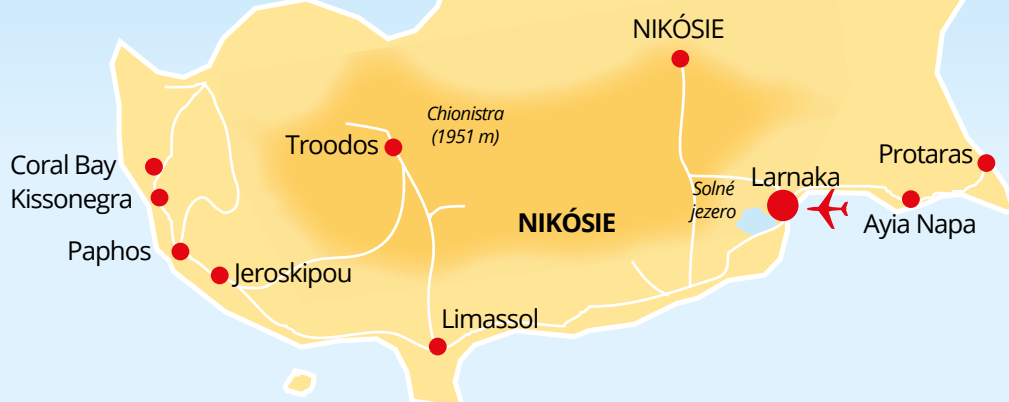

KYPR

Nejširší nabídka na trhu

- ♦ **Letecky** na 7, 10 a 11 nocí
- ♦ **Nádherné** dlouhé písčité **pláže**
- ♦ Hotely **u pláže** v 6 letoviscích
- ♦ Hotely s **vodními parky**
- ♦ Akce **Veselé léto** se **slevou až 30 %**
- ♦ **Rodiny** až se 2 dětmi **výhodně**
- ♦ Akce **Klienti 55+** se **slevou až 30 %**
- ♦ **Odlety** z Prahy
- ♦ **Svozy** na/z letiště Praha
- ♦ Pobytové zájezdy
- ♦ Hotely i pro **náročnou klientelu**
- ♦ Dlouhá sezóna

Naše tipy na 2019

Hotel **Pnera Beach**
Protaras

od 26 884 Kč

Strava: All inclusive
Počet nocí: 7, 10, 11

Hotel **Navarria**
Limassol

od 18 217 Kč

Strava: Polopenze/možnost dokoupení plné penze nebo all inclusive • **Počet nocí:** 7, 10, 11

Hotel **Corallia Beach**
Coral Bay

od 19 270 Kč

Strava: Polopenze
Počet nocí: 7, 10, 11